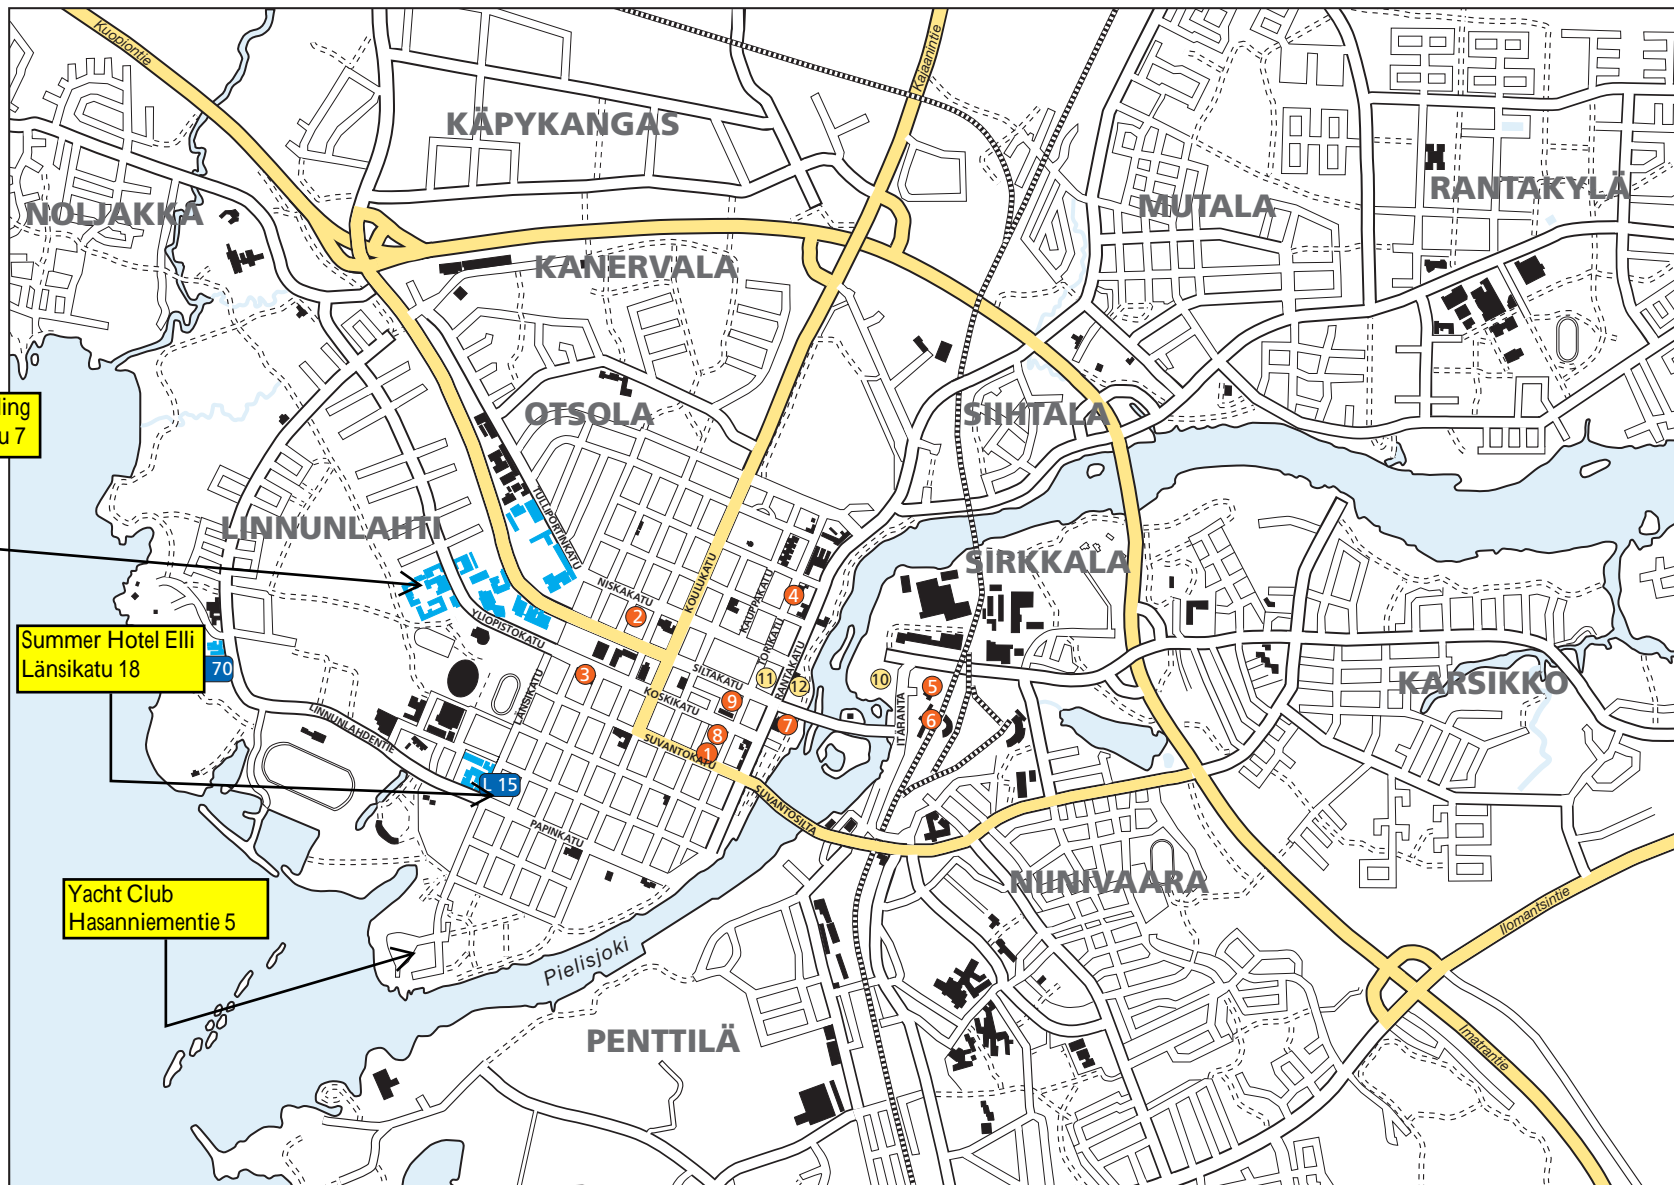

HEINÄPURONTIE 70

H 70 BOTANIA
KASVITIEEELLINEN PUUTARHA
BOTANICAL GARDEN

LÄNSIKATU 15

L 15 JOENSUUN TIEDEPUISTO

JOENSUU SCIENCE PARK

BIOLOGIA:
LUONNONAINETUTKIMUKSEN
JA KASVIBIOTEKNIIKAN
LABORATORIOT
TIETOJENKÄSITTELYTIEEEN JA
TILASTOTIEEEN LAITOS

BIOLOGY: LABORATORIES
DEPARTMENT OF COMPUTER SCIENCE
AND STATISTICS

Metria Building
Yliopistokatu 7

Summer Hotel Elli
Länsikatu 18

Yacht Club
Hasanniementie 5

1 JOENSUUN YLIOPISTON YLIOPPILASKUNTA • STUDENT UNION OF UNIVERSITY OF JOENSUU • Suvantokatu 6

5 LINJA-AUTOASEMA • BUSS STATION • Itäranta 6

6 RAUTATIEASEMA • RAILWAY STATION • Itäranta 12

7 JOENSUUN KAUPUNGINTALO • JOENSUU TOWN HALL • Rantakatu 20

8 CARELICUM – Kulttuuri- ja matkailukeskus • CARELICUM – Cultural and tourism centre • Koskikatu 8